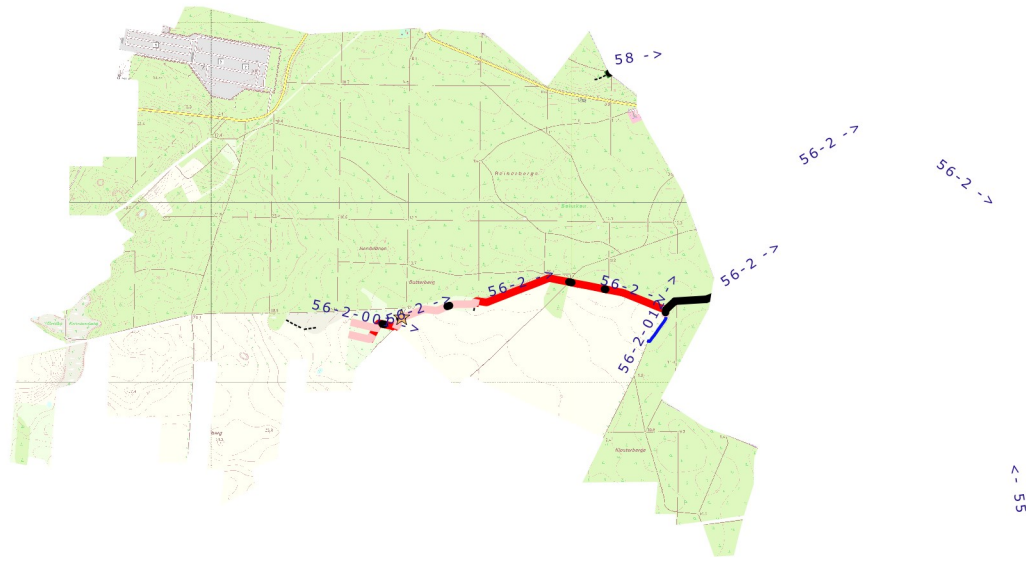

▲ Norden, © DE / M-V 2018
WBV Insel Usedom-Peenestrom
17449 Mölschow, Am Erlengrund 1D
Tel: 038377/40578 Fax:40579
Krautung Rubenow

- KE_LI
- KE_RE
- KB
- KR manuell
- Durchlaesse/Rohrleitungen
- Gewaesser 2. Ordnung [1730]
- noWBV