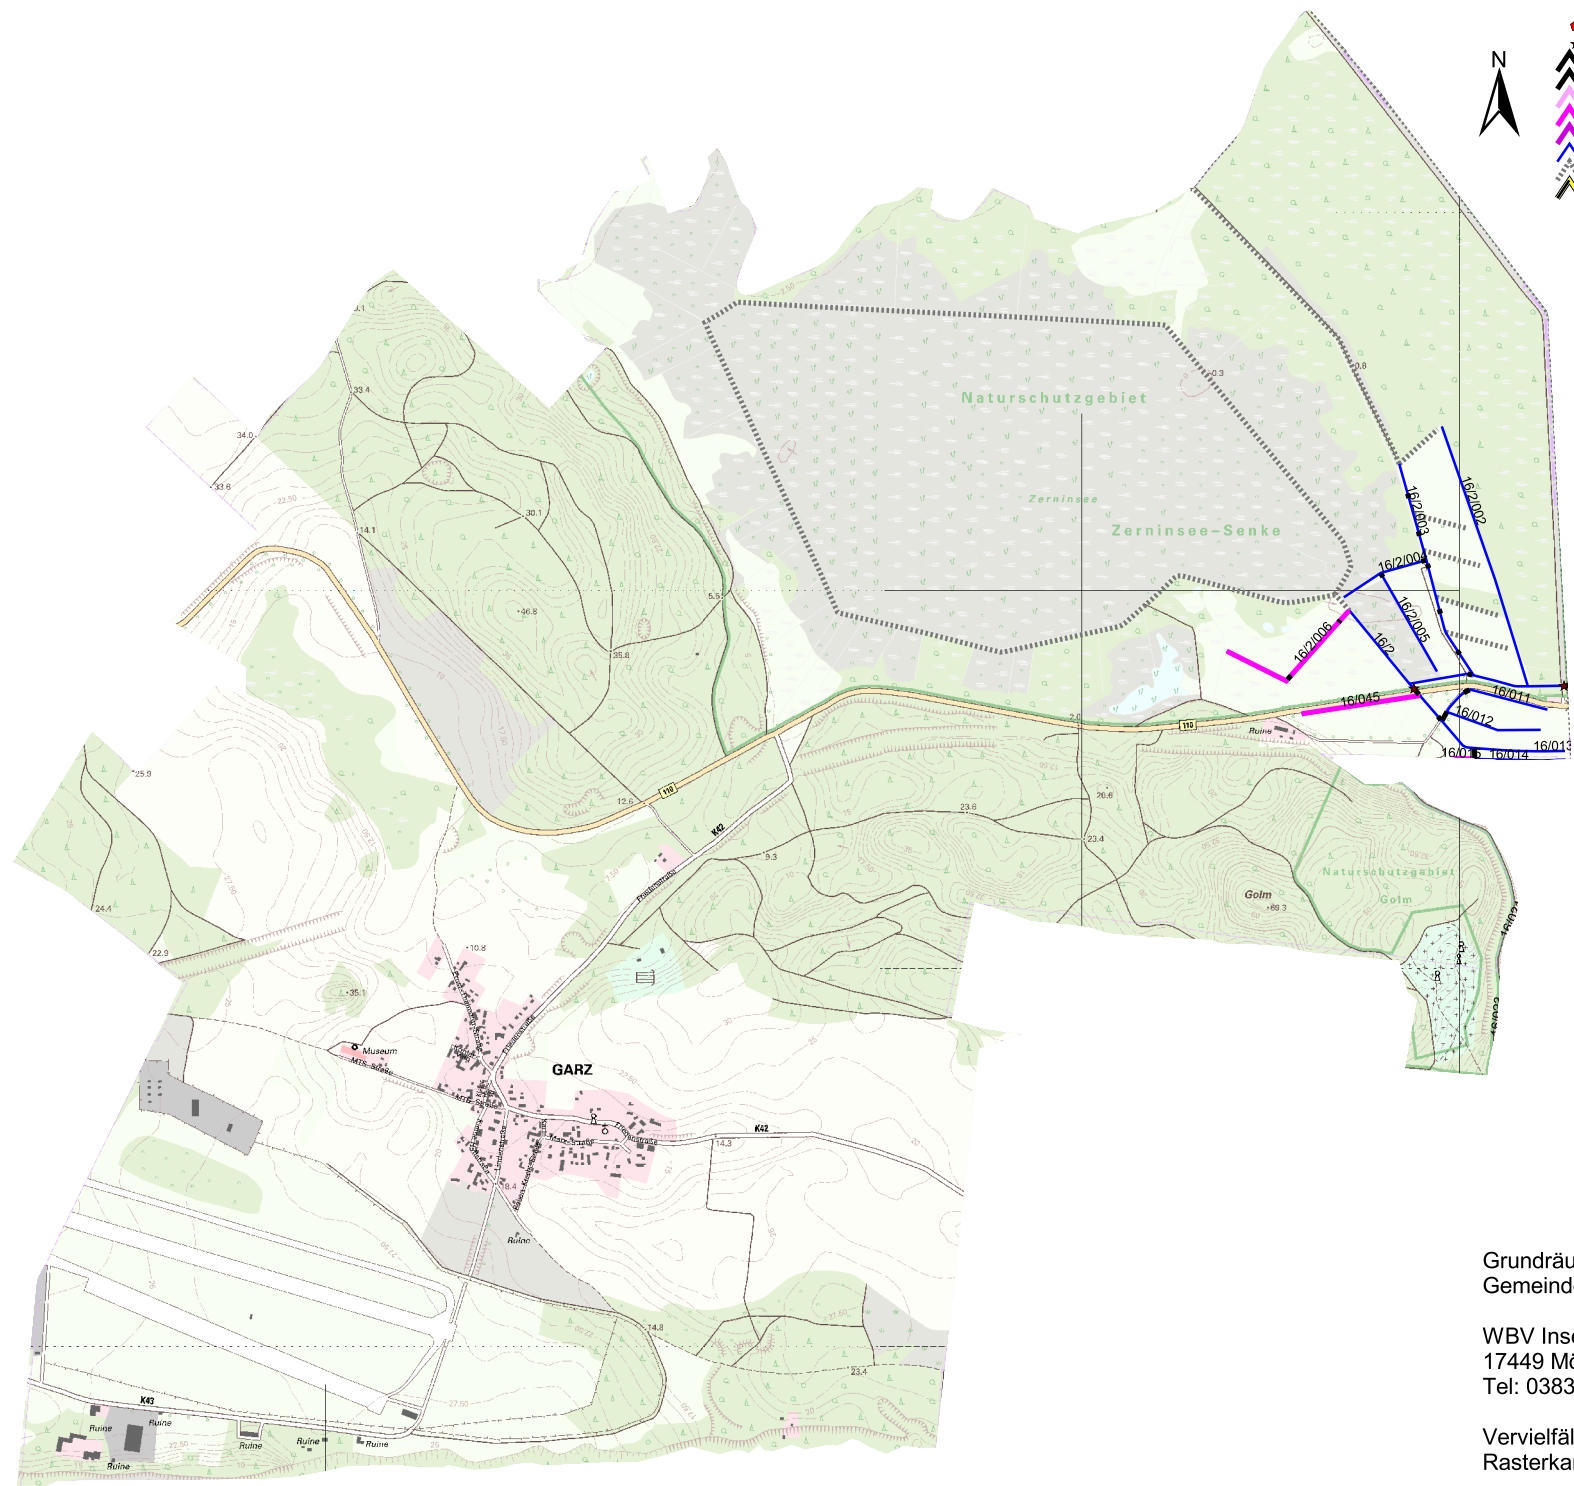

- lgm_2016_schöpfwerkpkt.shp
- ★ lgm_2016_stauanlagenpkt.shp
- lgm_2016_rohrleitungenline.shp
- Auftrag_gr03.shp
- Auftrag_gr06.shp
- Auftrag_gr1.shp
- 2016_gewaesser.shp
- Gew_nowbv.shp
- 2016_deiche_dgm2.shp

Grundräumung
Gemeinde Garz

WBV Insel Usedom-Peenestrom
17449 Mölschow, Trassenheider Str. 8
Tel: 038377/40578 Fax: 40579

Vervielfältigung nicht erlaubt
Rasterkarte © DE/M-V 2016

1:20000