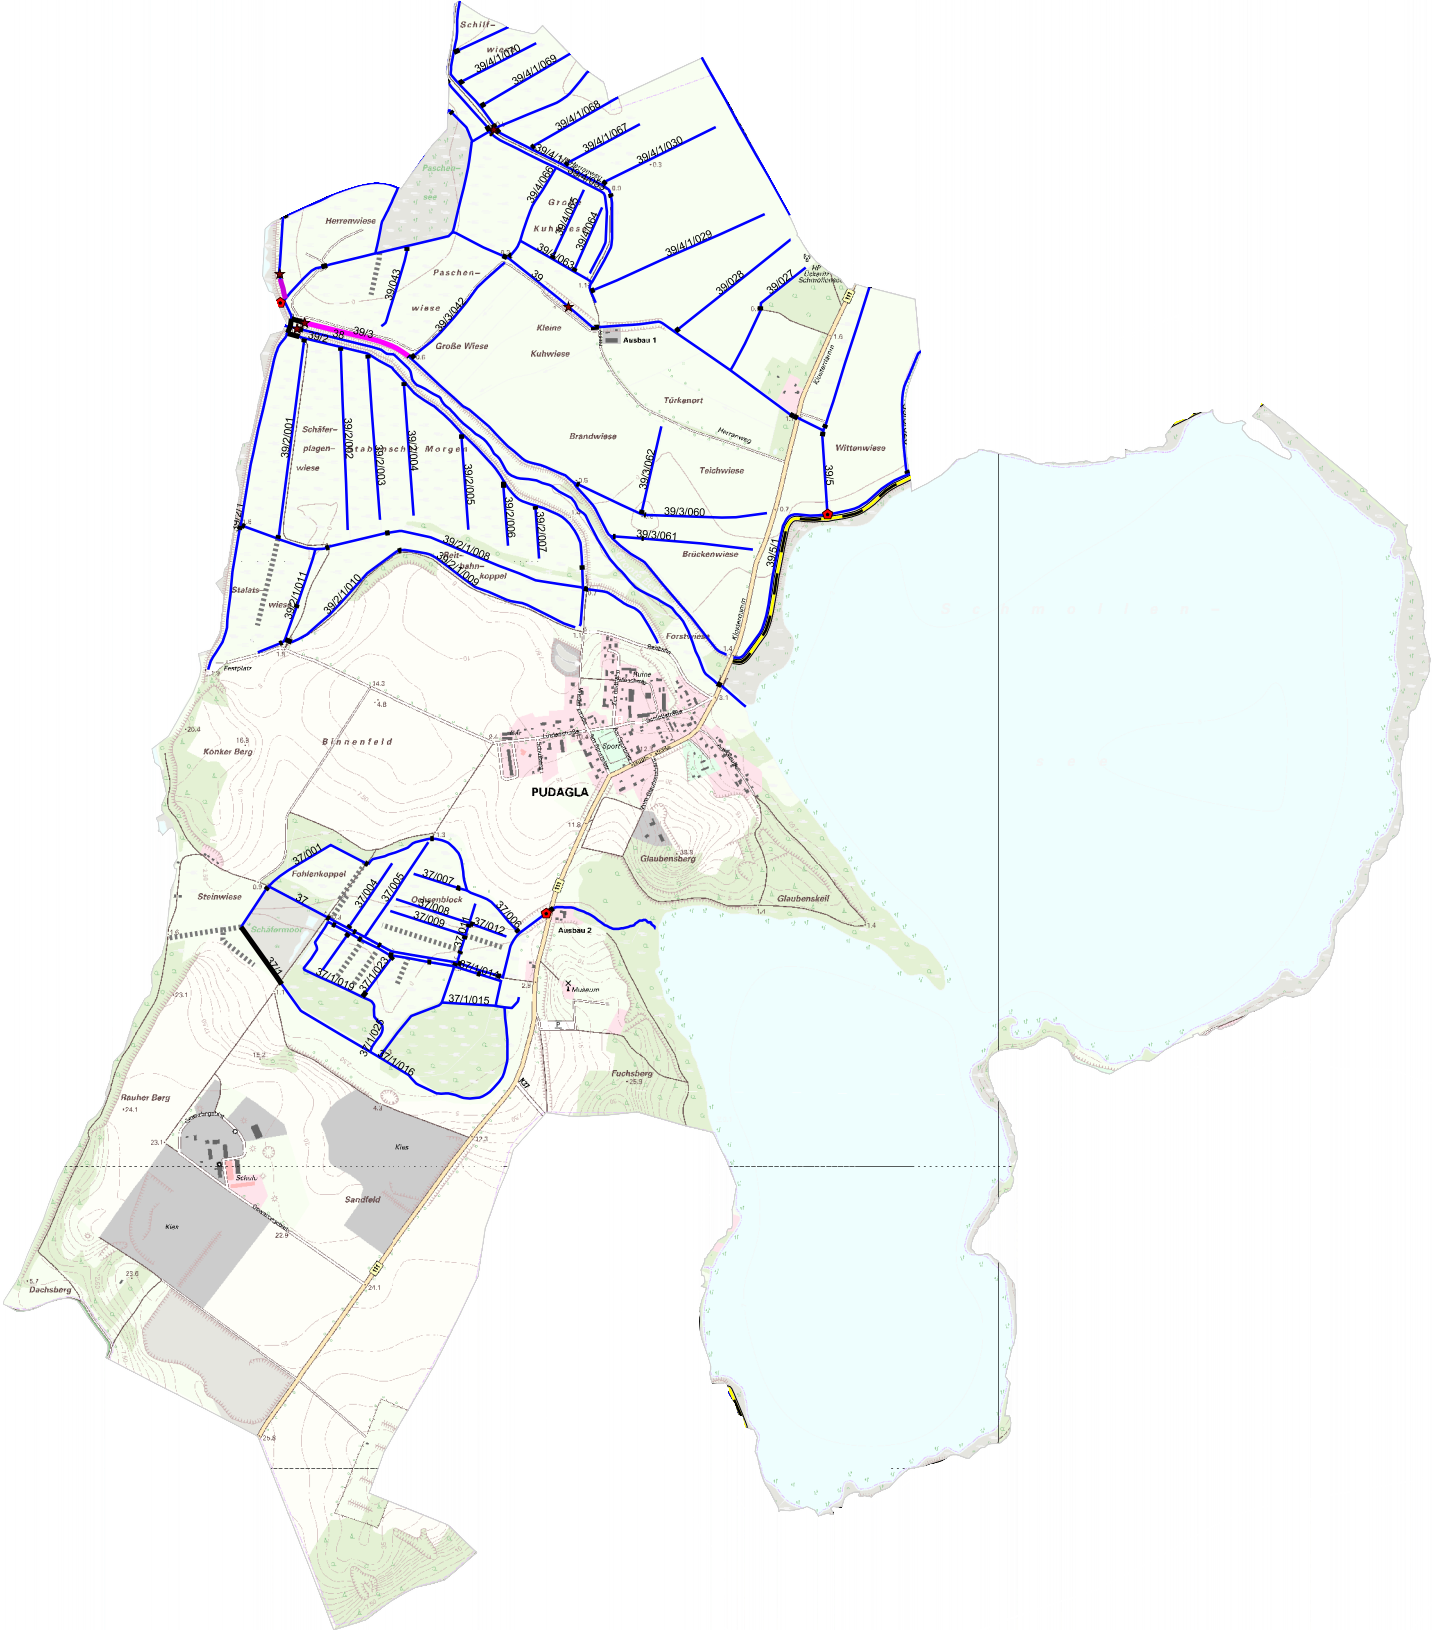

-  lgm_2016_schöpfungkepkt.shp
-  lgm_2016_stauanlagenpkt.shp
-  lgm_2016_rohrleitungenline.shp
-  Auftrag_gr03.shp
-  Auftrag_gr06.shp
-  Auftrag_gr1.shp
-  Auftrag_kbm.shp
-  2016_gewaesser.shp
-  Gew_nowbv.shp
-  2016_deiche_dgm2.shp

Grundräumung
Gemeinde Pudagla

WBV Insel Usedom-Peenestrom
17449 Mölschow, Trassenheider Str. 8
Tel: 038377/40578 Fax: 40579

1:25000

Vervielfältigung nicht erlaubt
Rasterkarte © DE/M-V 2016