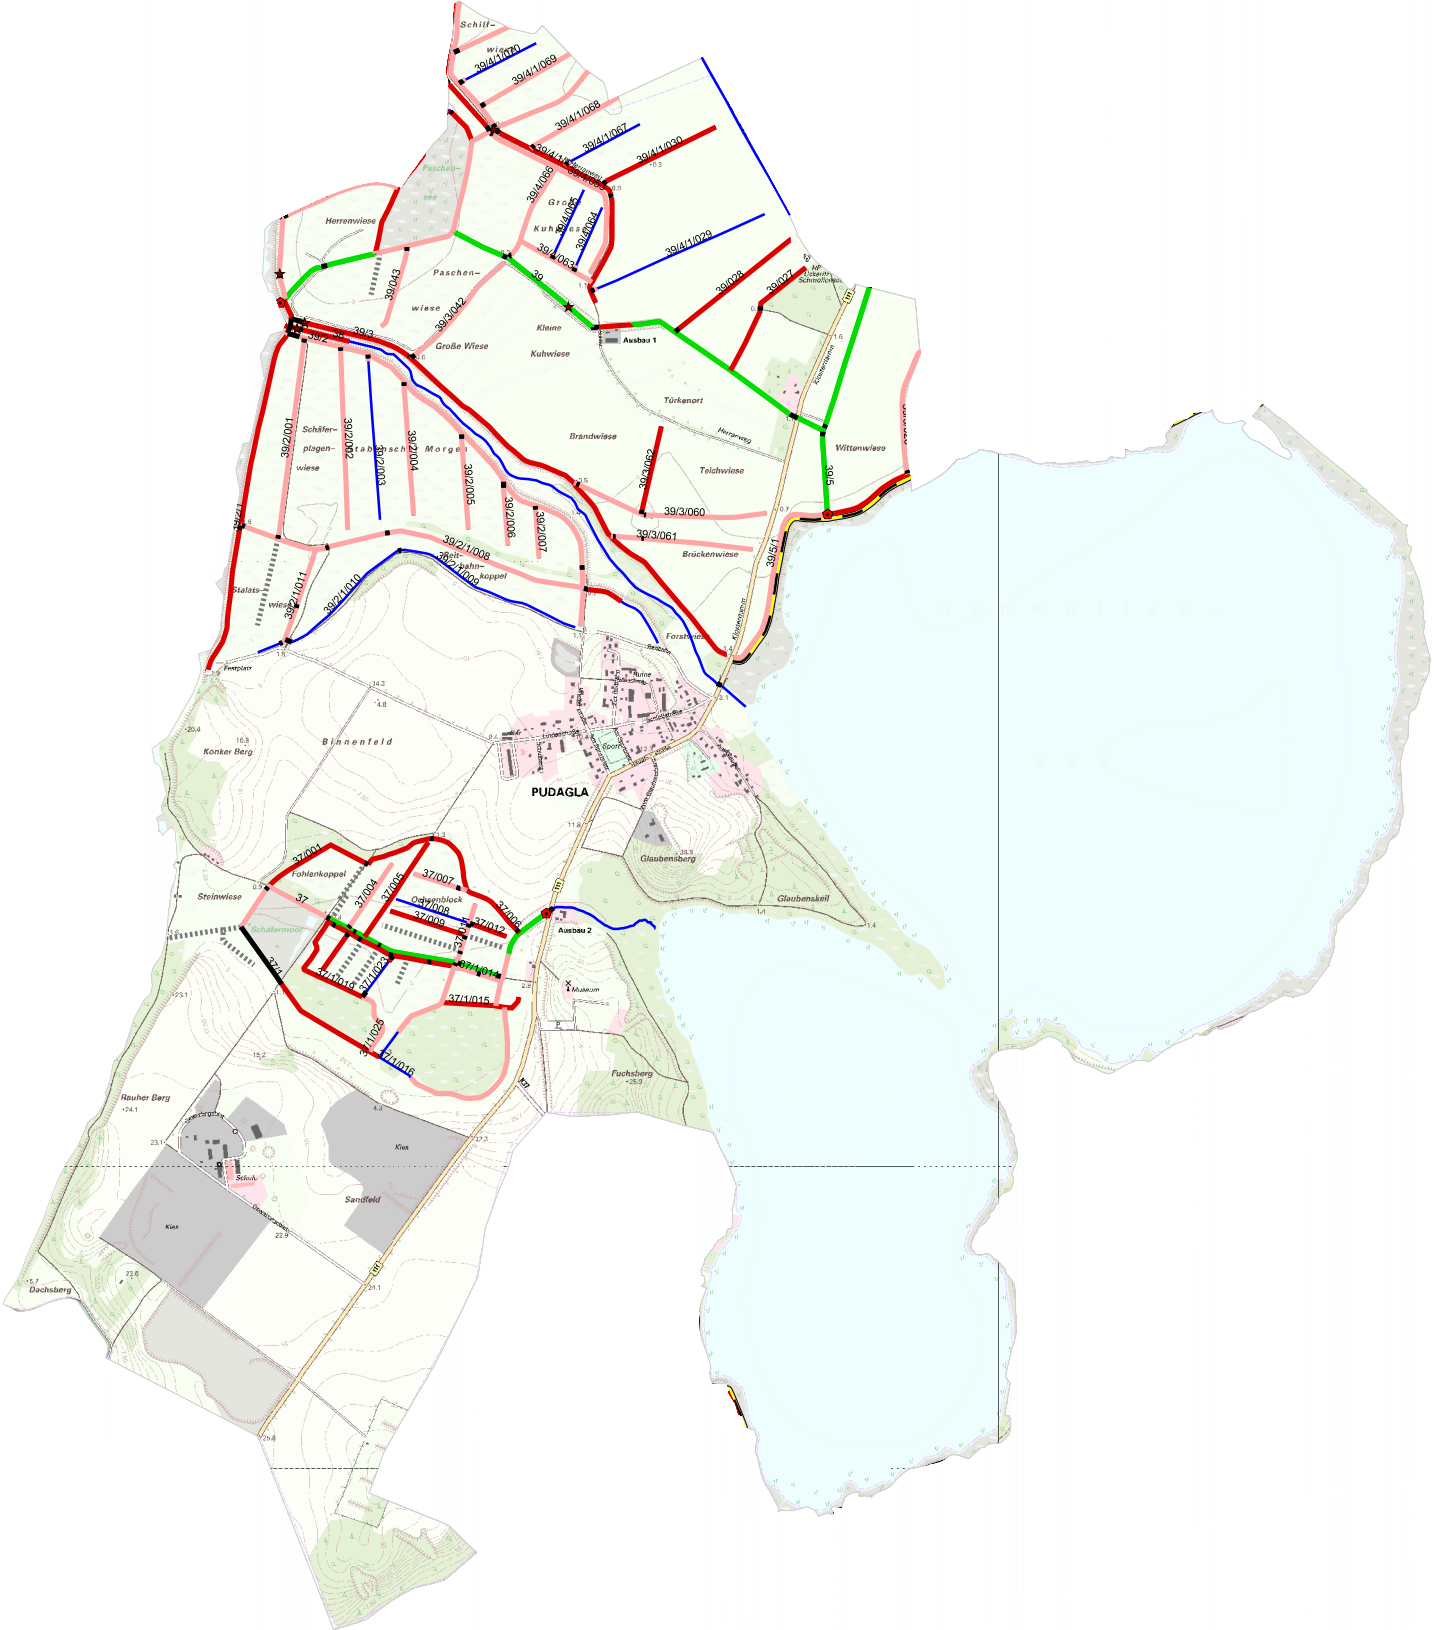

-  lgm_2016_schöpfungkepkt.shp
-  lgm_2016_stauanlagenpkt.shp
-  lgm_2016_rohrleitungeline.shp
-  lgm_2016_durchlässeline.shp
-  Auftrag_ke_li.shp
-  Auftrag_ke_re.shp
-  Auftrag_kb.shp
-  Auftrag_kbm.shp
-  2016_gewaesser.shp
-  Gew_nowbv.shp
-  2016_deiche_dgm2.shp

Krautung
Gemeinde Pudagla

WBV Insel Usedom-Peenestrom
17449 Mölschow, Trassenheider Str. 8
Tel: 038377/40578 Fax: 40579

1:25000

Vervielfältigung nicht erlaubt
Rasterkarte © DE/M-V 2016