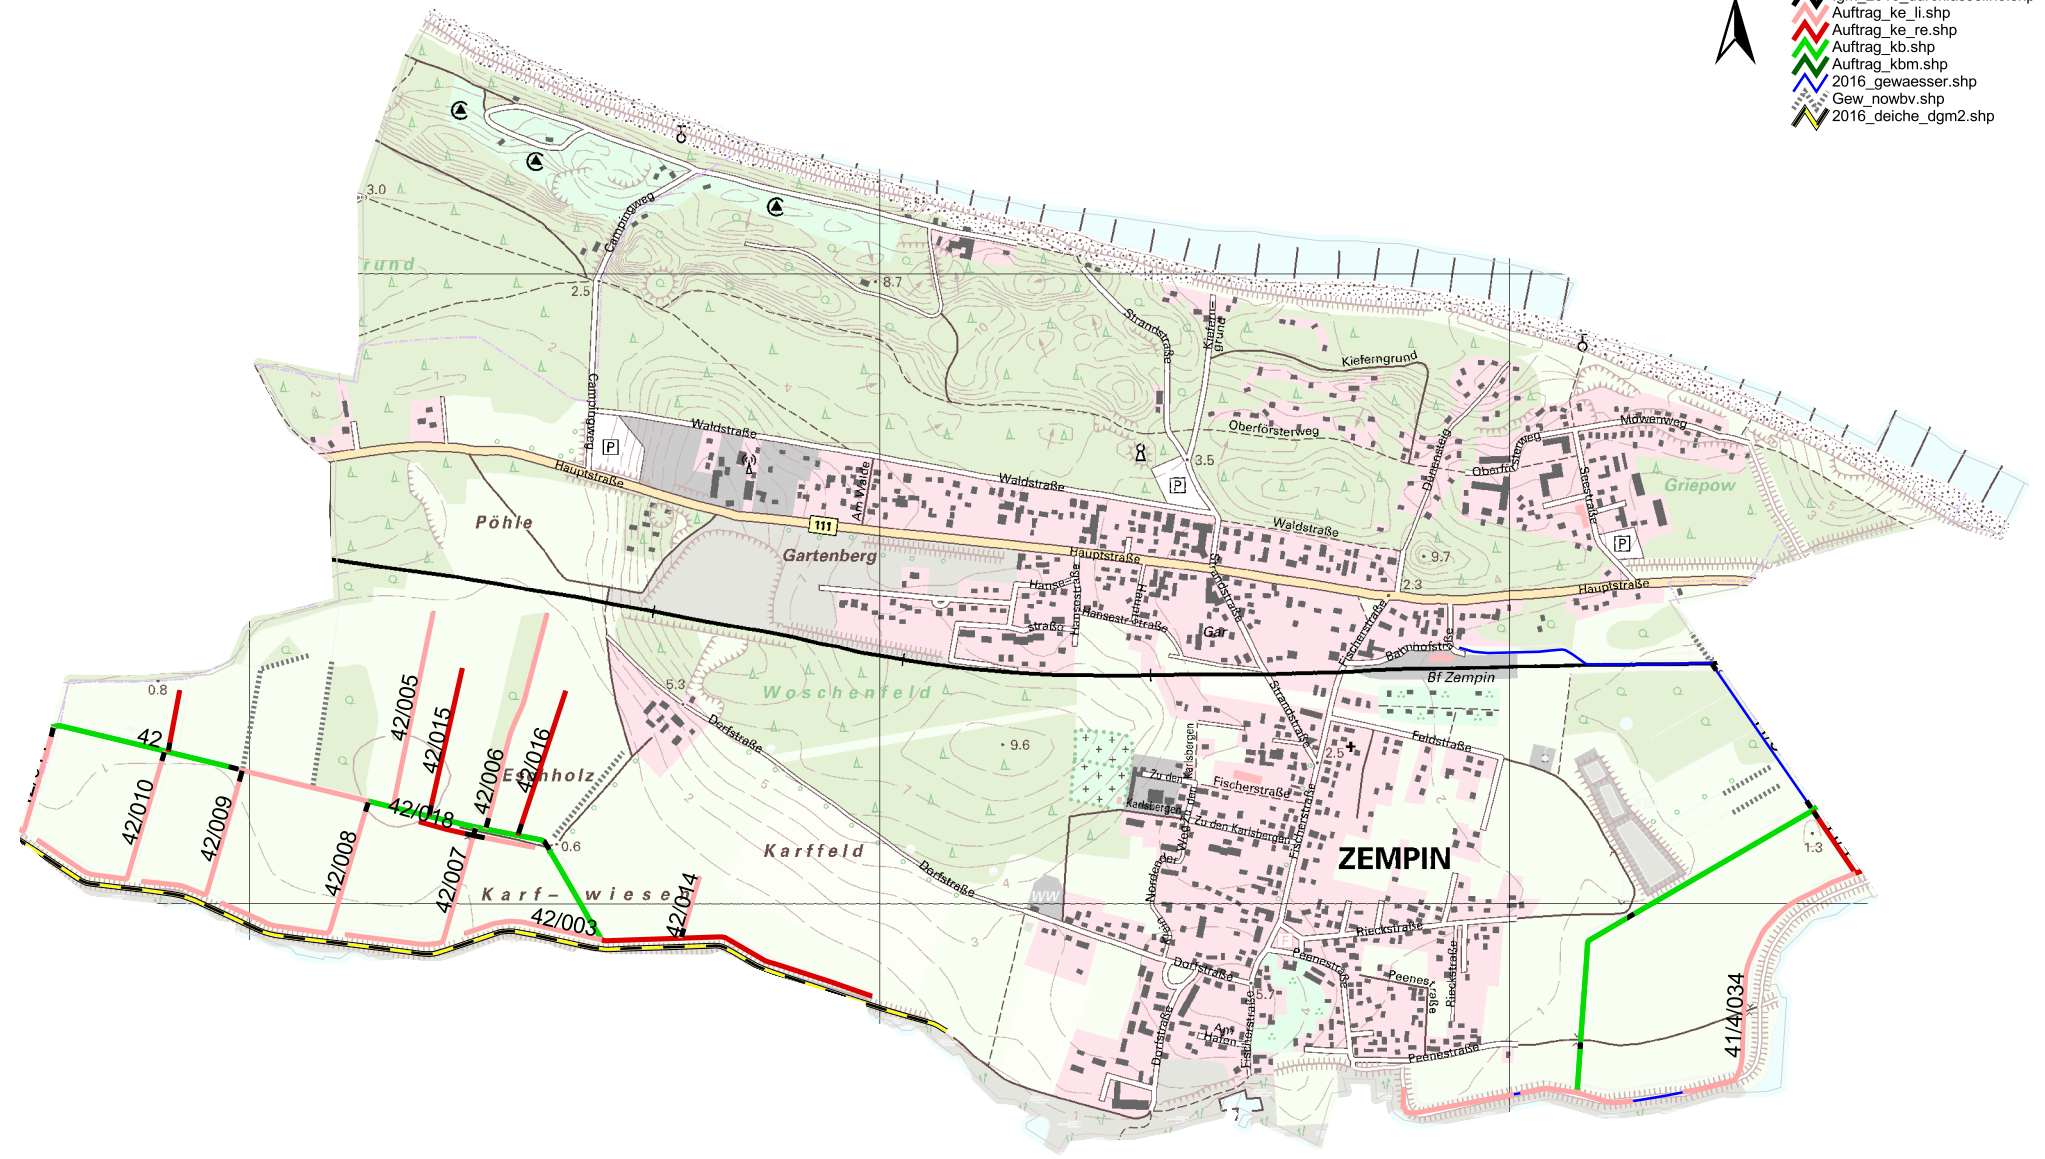

- Igm_2016_schöpfwerkpkt.shp
- ★ Igm_2016_stauanlagenpkt.shp
- ▬ Igm_2016_rohrleitungenline.shp
- ▬ Auftrag_ke_li.shp
- ▬ Auftrag_ke_re.shp
- ▬ Auftrag_kb.shp
- ▬ Auftrag_kb.shp
- ▬ 2016_gewaesser.shp
- ▬ Gew_nowbv.shp
- ▬ 2016_deiche_dgm2.shp

Krautung
Gemeinde Zempin

WBV Insel Usedom-Peenestrom
17449 Mölschow, Trassenheider Str. 8
Tel: 038377/40578 Fax: 40579

Vervielfältigung nicht erlaubt
Rasterkarte © DE/M-V 2016

1:12000